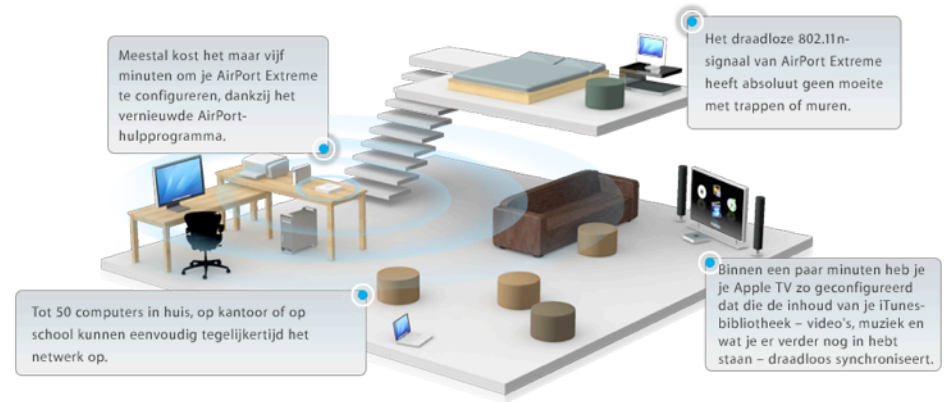

AppleCare

Heb je bij je computer AppleCare afgesloten? Dan helpen de medewerkers van Apple u met het instellen van het netwerk. Tevens heeft u technische support van Apple gedurende 36 maanden.

	Airport Express	Airport Extreme	Time Capsule	Time Capsule
Je muziek streamen	x			
Klein netwerk	x			
Draadloos printen	x	x	x	x
Extra Sterk signaal		x	x	x
Gastnetwerk gebruiken (je netwerkwachtwoord geheim houden)		x	x	x
Harddisks opnemen in netwerk		x	x	x
Veel gebruikers opnemen in netwerk		x	x	x
Delen van datafiles in een netwerk			x	x
Meteen backups maken			x	x
Interne opslag			2TB	3TB

€ 89,-

€ 159,-

€ 279,-

€ 479,-