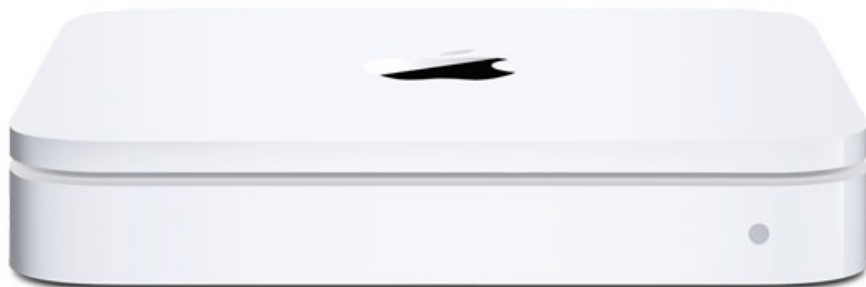

AppleCare

Heb je bij je computer AppleCare afgesloten? Dan helpen de medewerkers van Apple u met het instellen van het netwerk. Tevens heeft u technische support van Apple gedurende 36 maanden.

	Airport Express	Airport Extreme	Time Capsule	Time Capsule
Je muziek streamen	x			
Klein netwerk	x			
Draadloos printen	x	x	x	x
Extra Sterk signaal		x	x	x
Gastnetwerk gebruiken (je netwerkwachtwoord geheim houden)		x	x	x
Harddisks opnemen in netwerk		x	x	x
Veel gebruikers opnemen in netwerk		x	x	x
Delen van datafiles in een netwerk			x	x
Meteen backups maken			x	x
Interne opslag			2TB	3TB

€ 89,-

€ 159,-

€ 279,-

€ 479,-